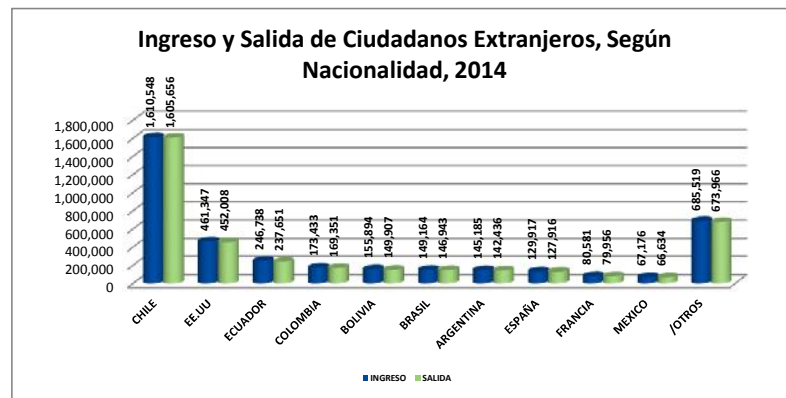

SUPERINTENDENCIA NACIONAL DE MIGRACIONES
OFICINA GENERAL DE TECNOLOGÍAS DE INFORMACIÓN, COMUNICACIONES Y ESTADÍSTICA

MOVIMIENTOS MIGRATORIOS DE INGRESO Y SALIDA, CIUDADANOS EXTRANJEROS, SEGÚN PAÍS DE NACIONALIDAD, PERIODO 2014

País de Nacionalidad	2014		Total General
	INGRESO	SALIDA	
CHILE	1,610,548	1,605,656	3,216,204
EE.UU	461,347	452,008	913,355
ECUADOR	246,738	237,651	484,389
COLOMBIA	173,433	169,351	342,784
BOLIVIA	155,894	149,907	305,801
BRASIL	149,164	146,943	296,107
ARGENTINA	145,185	142,436	287,621
ESPAÑA	129,917	127,916	257,833
FRANCIA	80,581	79,956	160,537
MEXICO	67,176	66,634	133,810
/OTROS	685,519	673,966	1,359,485
Total General	3,905,502	3,852,424	7,757,926